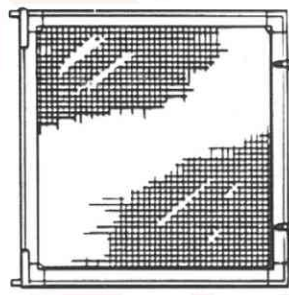

sabit protatif sineklik